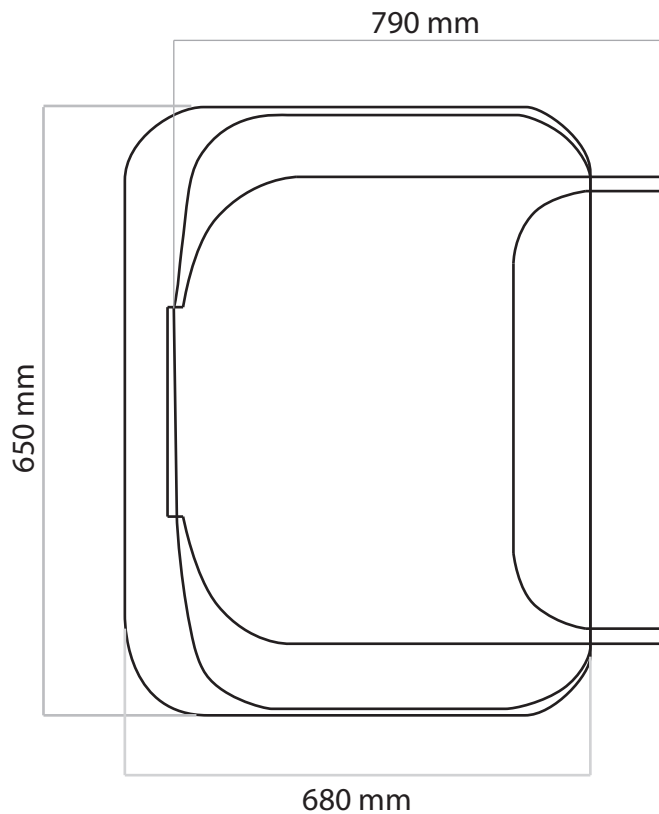

grupo tk

Lixeira 240 L

Vista Superior

Vista Lateral

Vista Frontal