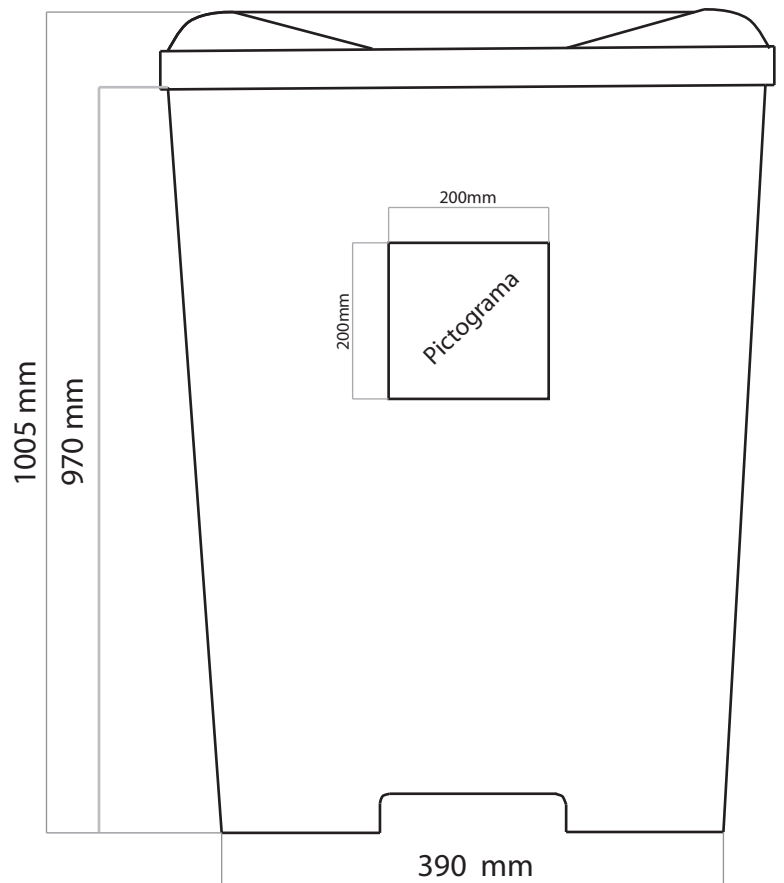

## Lixeira 240 L

Vista Superior

Vista Lateral

Vista Frontal