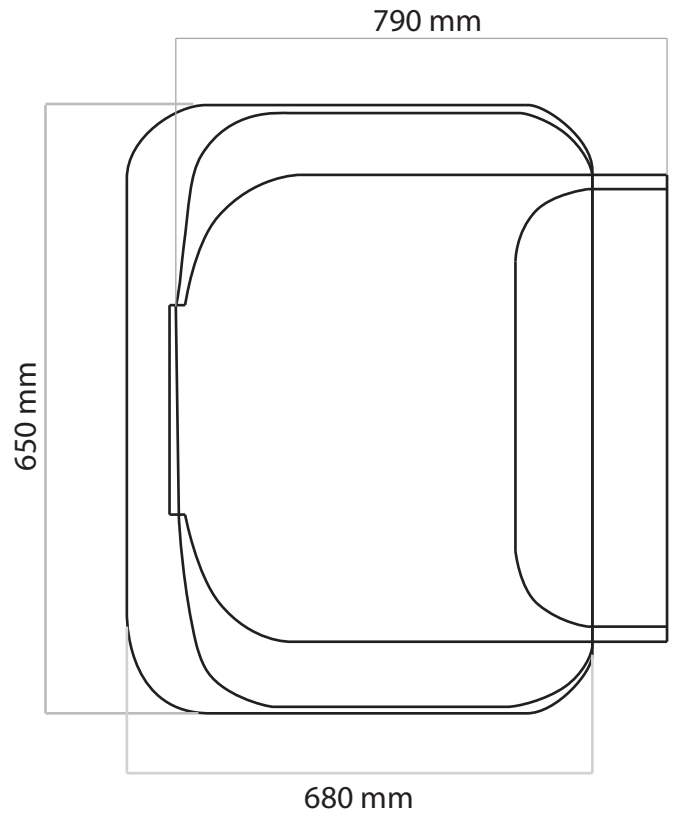

## Lixeira 240 L

Vista Superior

Vista Lateral

Vista Frontal