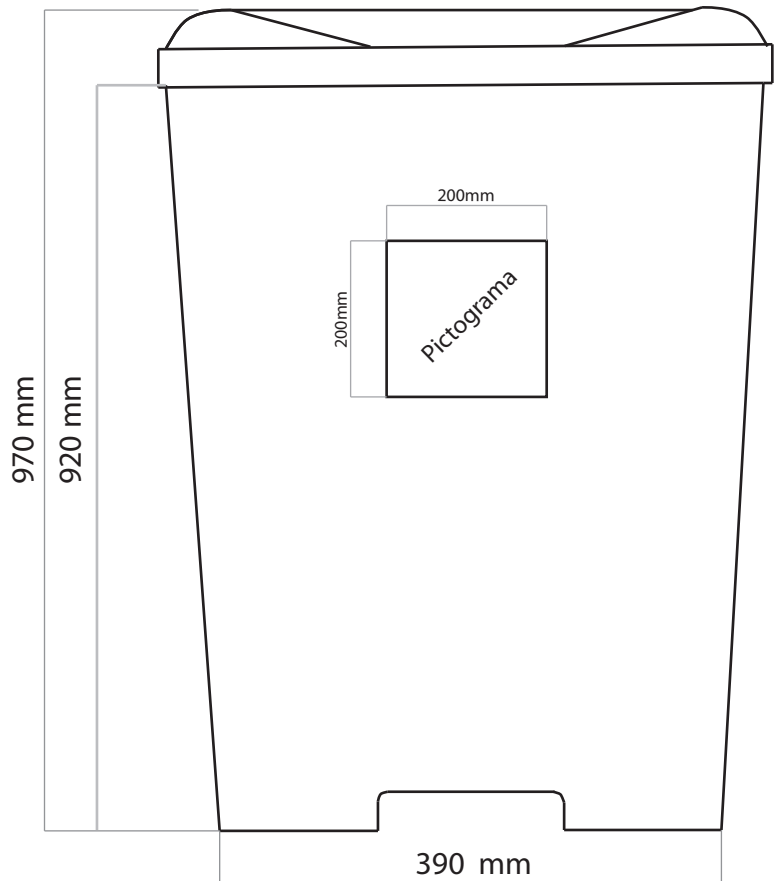

## Lixeira 120 L

Vista Superior

Vista Lateral

Vista Frontal