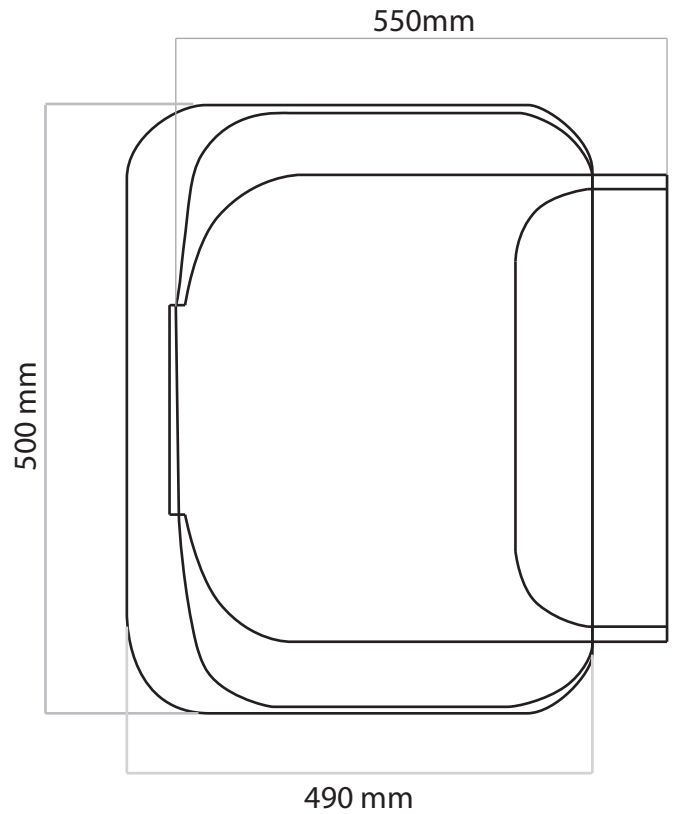

## Lixeira 120 L

Vista Superior

Vista Lateral

Vista Frontal